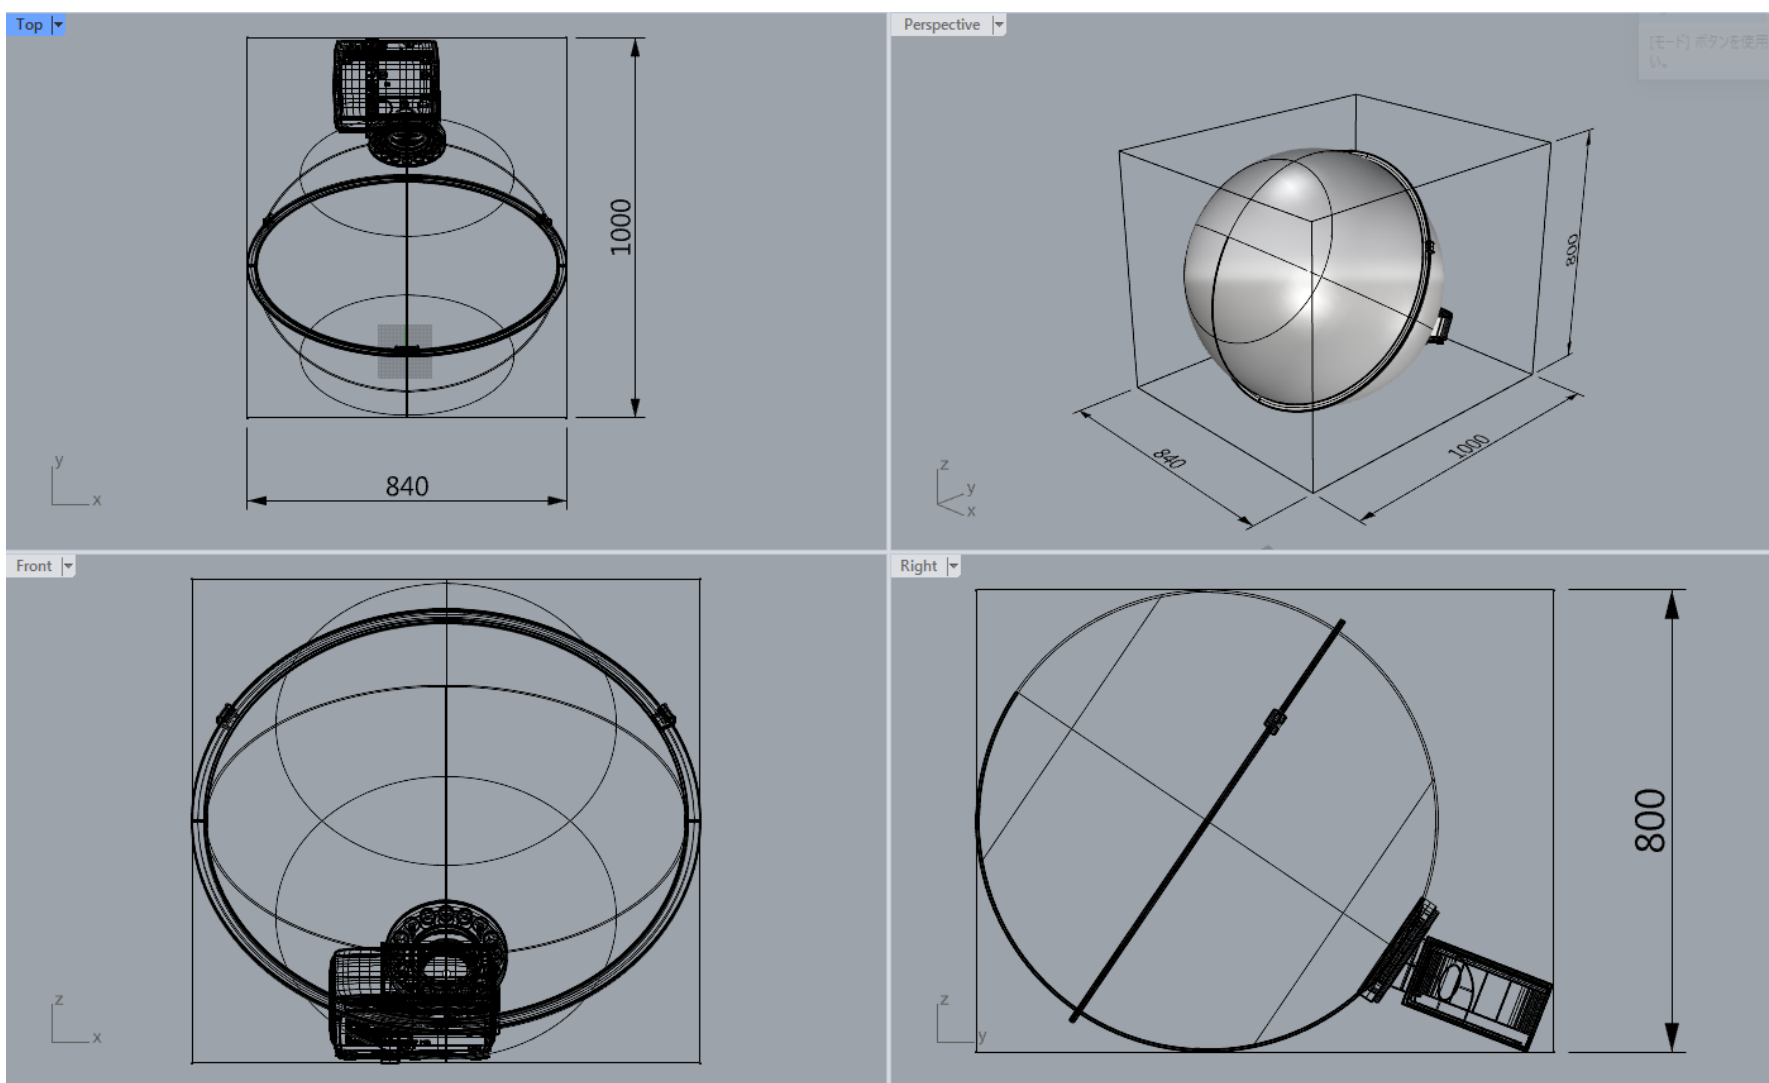

## 〈本体〉

外形寸法	幅 84×奥行 1000×高さ 80cm
総重量	約10kg

## 〈ドーム部分/スフィア用オリジナルドーム〉

材質	メタアクリル樹脂
外形寸法	幅 80×奥行 80×高さ 80cm (半球体ドーム直径:80cmX2)
重量	6Kg

## 〈"iPad"端末部分〉

端末名	iPad Air 13インチ 第5世代
スクリーンサイズ	13 インチ
解像度	2732×2048
記憶容量	128 GB
OS	iPad OS 18
重量	618g
外形寸法	214.9x6.1x 280.6 mm
製造元	Apple 注) 採用する端末のスペック・OSはアップグレードで変更することがあります

SPHERE(80cm 版)寸法図---> 設置方法により必要な机サイズは変化します。(下記設置例参照)